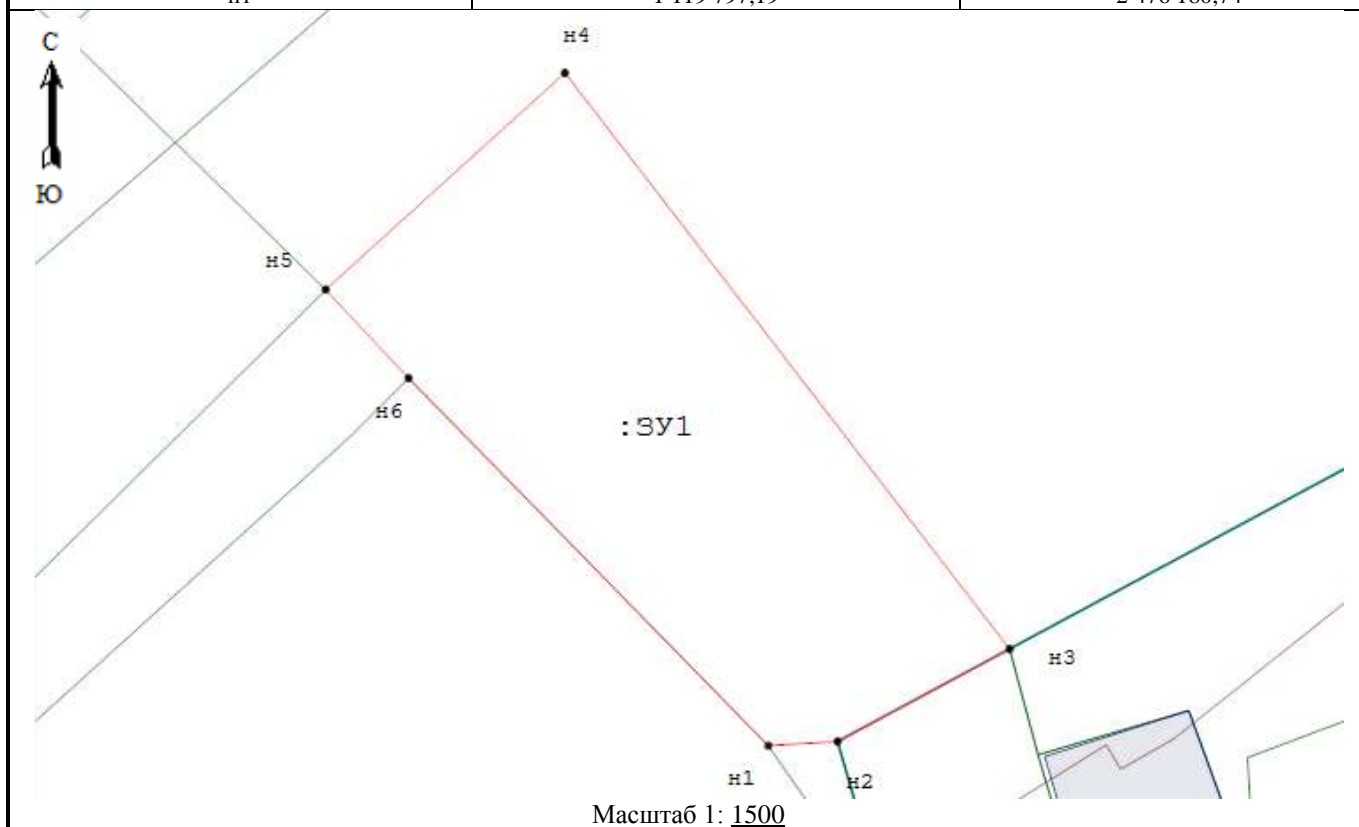

Приложение  
к решению Совета депутатов  
сельского поселения Сергино  
от «13» июня 2023г. № 25

**Схема расположения земельного участка или земельных участков  
на кадастровом плане территории**

Система координат: МСК - 86, 2 зона

Условный номер земельного участка :ЗУ1		
Номер кадастрового квартала: 86:07:01001002		
Адрес: Ханты-Мансийский автономный округ - Югра, Октябрьский район, п.Сергино		
Категория земель: Земли населенных пунктов		
Разрешенное использование ЗУ: выпас сельскохозяйственных животных		
Площадь земельного участка <u>20000 м<sup>2</sup></u>		
Обозначение характерных точек границ	Координаты, м	
	X	Y
1	2	3
н1	1 119 797,19	2 476 180,74
н2	1 119 798,51	2 476 202,82
н3	1 119 827,95	2 476 257,65
н4	1 120 011,43	2 476 115,87
н5	1 119 942,41	2 476 039,63
н6	1 119 914,22	2 476 066,06
н1	1 119 797,19	2 476 180,74

**Условные обозначения:**

- Образуемая точка, сведения о которой позволяют однозначно определить ее местоположение
- Существующая точка, имеющиеся в ГКН сведения о которой позволяют однозначно определить ее местоположение
- Существующая часть границы, сведения о которой достаточны для определения ее местоположения
- Вновь образованная часть границы, сведения о которой достаточны для определения ее местоположения